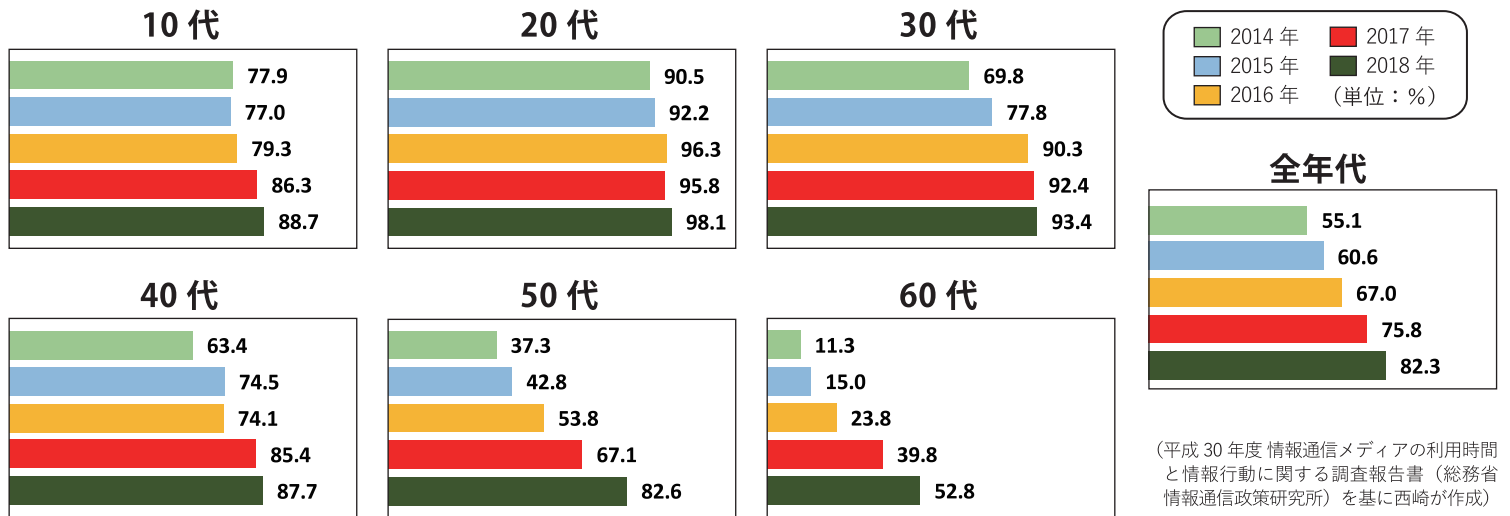

また、海外の事例ですが、台湾の感染症対策部門のLINEアカウントでは、会見の中継や発表資料を案内するほか、感染の拡大状況や渡航警戒レベルを検索できます。さらに、ネット上のデマを否定する情報も流し、冷静な対応を呼びかけています。報道で話題となったマスクの在庫状況も、地図で確認できます。

■ 目黒区も真剣に検討すべき

いかがでしょうか。言うまでもなく、LINEで全てが解決するわけではありませんが、人口の7割近くが使っている前代未聞のツールを積極的に活用することには、大きな意義があると私は思います。

残念ながら、目黒区はSNSに不得手と言わざるを得ない状況ですが、定着しつつある新インフラの活用を、真剣に検討すべきではないでしょうか。

皆さまのご意見をお寄せ下さい！ office@n283.com

西崎つばさ
プロフィール

36歳、3児の父。円融寺幼稚園、向原小、九中、都立青山高校、東京外語大英語科卒業。目黒雅叙園に勤務後、手塚よしお秘書。その後、蓮舫秘書。目黒区議会議員2期。超党派グループ「東京若手議員の会」副代表。

統計 LINE はこれだけ使われている！

■ アクティブユーザーの割合

■ 年代別 LINE 利用率の推移 (調査対象：13～69歳)

総務省の調査では、SNSのうちLINEの利用率が顕著に伸びており、2018年の82.3%という数字は、2位のTwitter(37.3%)に大差をつけています。

ここ数年は、特に50代以上の上昇幅が大きく、現在はさらに多くの方が利用していると予想されますが、70代以上の調査結果も欲しいところです。