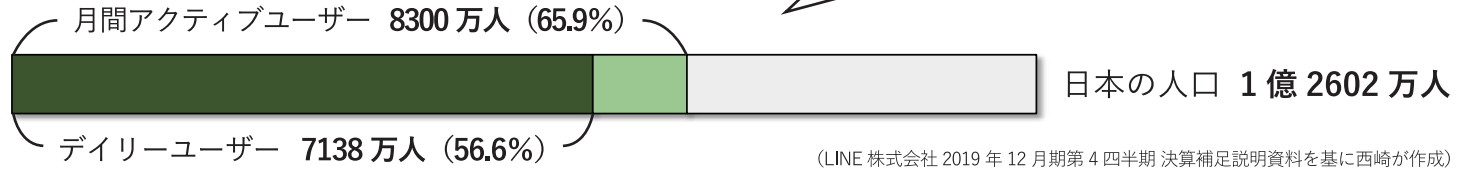

統計 LINE はこれだけ使われている！

■ アクティブユーザーの割合