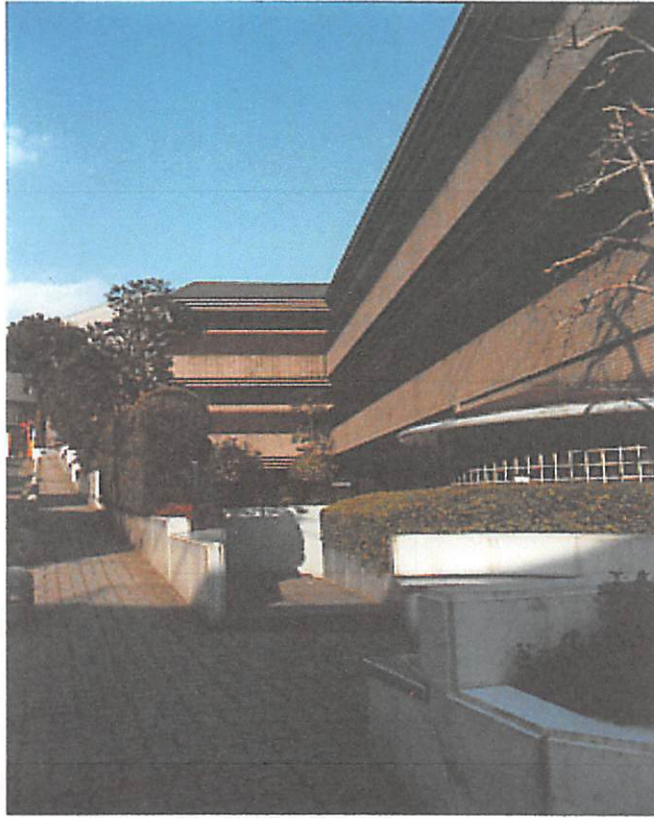

短期入所生活介護（ショートステイ）

◎施設案内

特養ホームと併設になっています。14床

◎事業案内

- (1) ご家庭で生活されている要介護または要支援の方を、短期間、特養ホームで、ホーム利用者と同じようにお世話します。
- (2) 介護度によって、利用可能日数が異なります。

目黒区立特別養護老人ホーム中目黒
目黒区立中目黒高齢者在宅サービスセンター

〒153-0061

東京都目黒区中目黒5丁目7番35号