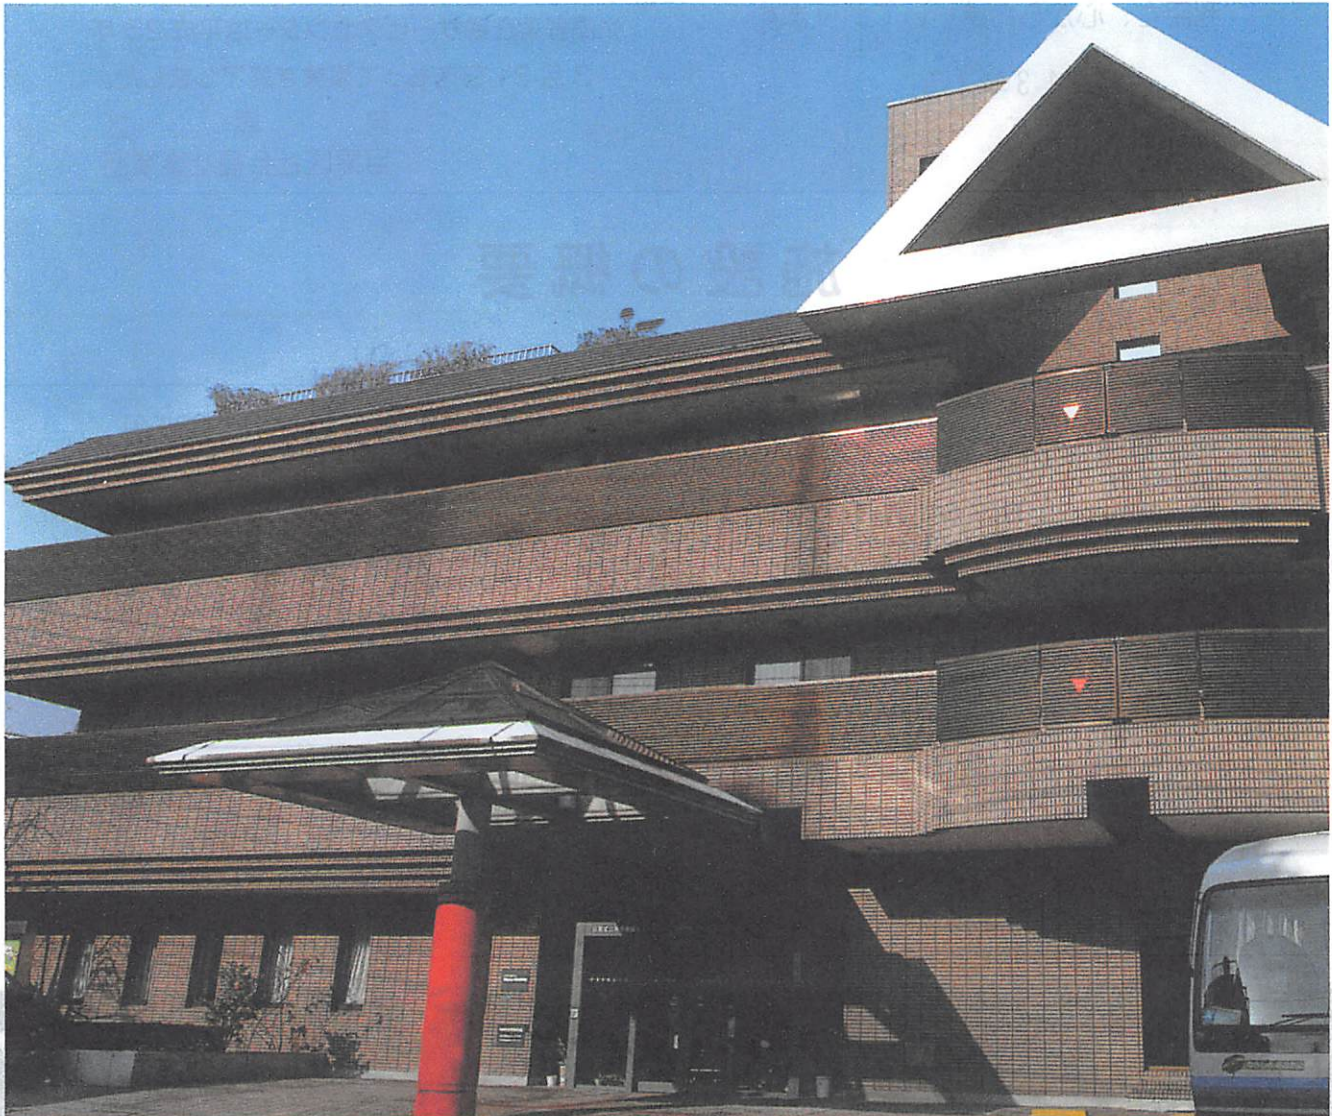

内案ご

なかめぐろホーム

本基が對支立自ら立本香川味、お下じく様式のムーな当
高の買が低め券、>J對が低がの及田製約製家、きご基ご(画情
この消息おが香西人の香川味、お同一員種、ひも各区、おまひひあすせれんご(註世

目黒区立特別養護老人ホーム中目黒

ご 案 内

当ホームは、目黒区立で、目黒区社会福祉事業団受託の福祉施設として、平成2年5月にオープンいたしました。特別養護老人ホームと高齢者在宅サービスセンターが併設されています。特養ホームは「生活の場」として、高齢者在宅サービスセンターは「通所介護の場」として、地域にとけ込んだ福祉施設を目ざし、高齢者福祉に取り組んでいます。

当ホームの方針としては、利用者本位と自立支援を基本に、ケアプラン（サービス計画）に基づき、家庭的雰囲気の中で優しく、きめ細やかな質の高いサービス（お世話）に心がけてまいります。区および、職員一同は、利用者の入所または通所のご利用を、心からお待ちしております。

※高齢者在宅サービスセンターは平成25年3月31日をもって事業を終了しました。

平成13年3月

目 黒 区
目黒区社会福祉事業団

施設の概要

所在地 目黒区中目黒5丁目7番35号
敷地面積 1,990.12㎡
建築面積 944.71㎡
延床面積 2,973.08㎡
構造 鉄筋コンクリート造
地上2階・地下2階
工期 着工 昭和63年12月2日
竣工 平成2年3月15日
設計 (株)横河建築設計事務所
建設関係者
建築工事／(株)シバタ組
電気設備工事／目黒通信建設(株)
給水衛生設備工事／積水工業(株)
空調換気設備工事／日清工業(株)
昇降機設備工事／東京日立エレベーター販売(株)