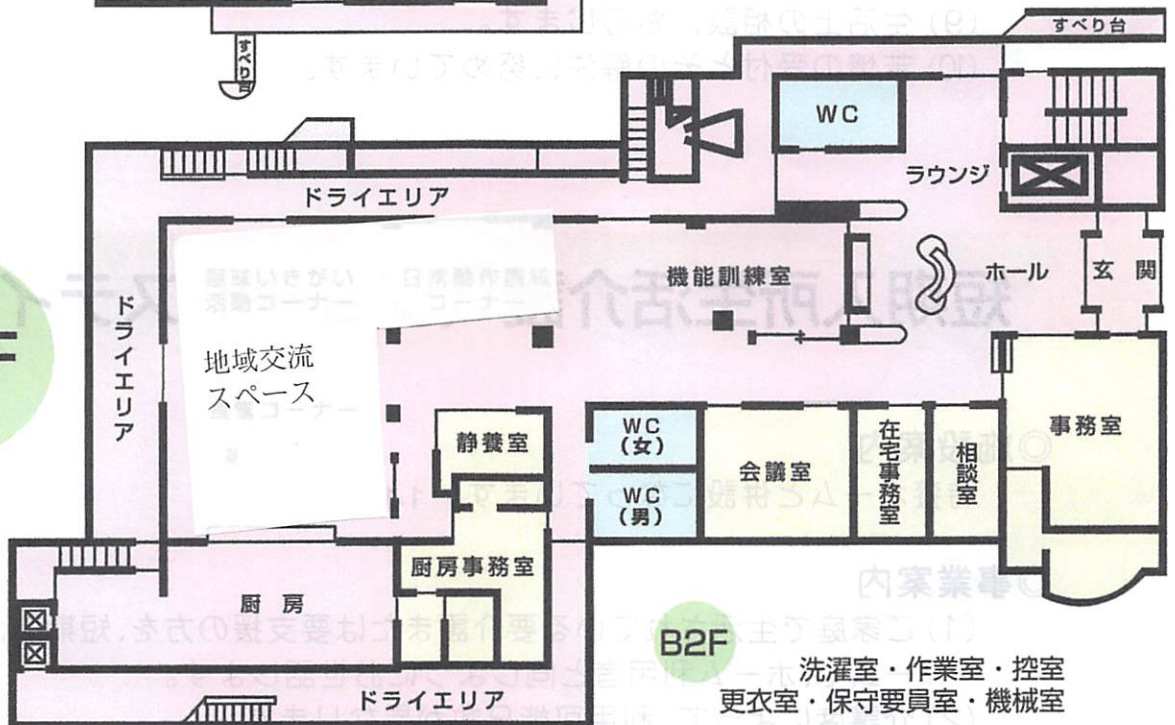

各階平面図

2F

1F

B1F

B2F

洗濯室・作業室・控室
更衣室・保守要員室・機械室

介護福祉施設（特別養護老人ホーム）

◎施設案内

- (1) 山の手の住宅街に位置するこの施設は、バス停（東急バス停自然園下）のすぐ近くにあり、隣に、なべころ坂緑地公園と中目黒保育園があり環境に恵まれています。
- (2) ガーデニングした屋上からは、富士山が見え、屋上は「いこいの場」として、活用できます。
- (3) 1・2階には、2人用居室が3室、4人用居室が12室あり、44床です。食堂、医務室、静養室、クラブ室、機能訓練室等があります。
- (4) 浴室は、一般浴室、特別浴室があります。
- (5) 全館に、スプリンクラーと消火栓を設置し、消防庁直結の非常通報装置を設けています。
- (6) 規模的にも小さく、アットホームな雰囲気施設の施設です。