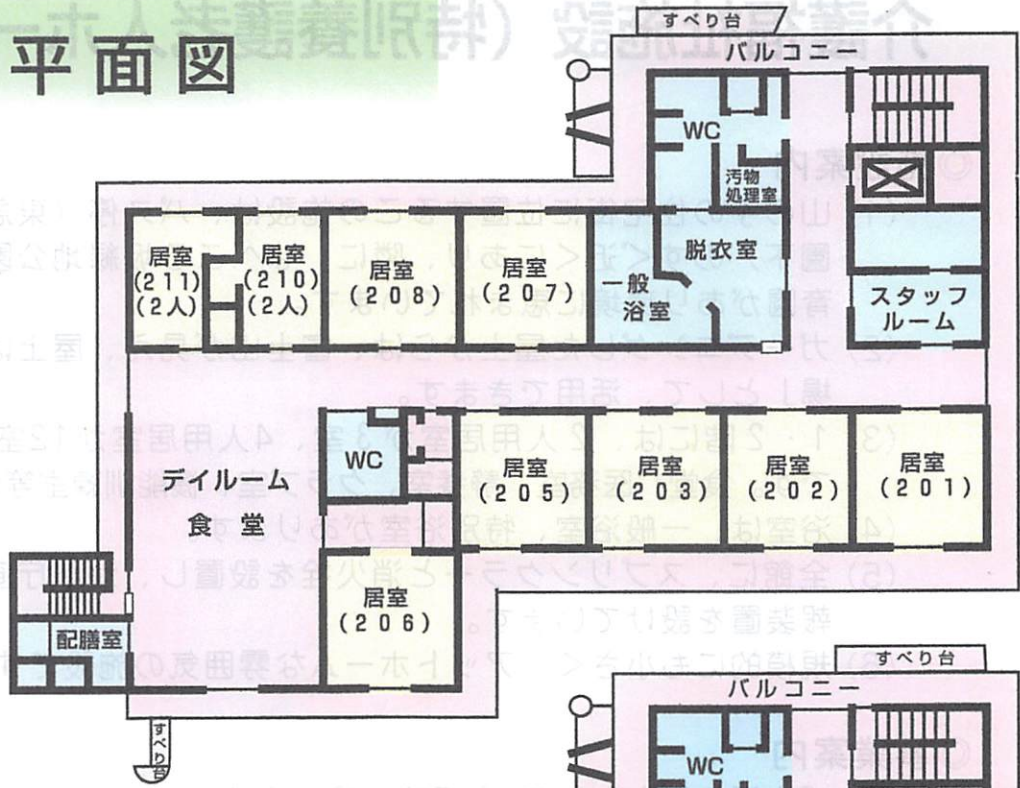

当ホームの方針としては、利用者本位と自立支援を基本に、ケアプラン（サービス計画）に基づき、家庭的雰囲気の中で優しく、きめ細やかな質の高いサービス（お世話）に心がけてまいります。区および、職員一同は、利用者の入所または通所のご利用を、心からお待ちしております。

※高齢者在宅サービスセンターは平成25年3月31日をもって事業を終了しました。

平成13年3月

目 黒 区
目黒区社会福祉事業団

施設の概要

所在地 目黒区中目黒5丁目7番35号
敷地面積 1,990.12㎡
建築面積 944.71㎡
延床面積 2,973.08㎡
構造 鉄筋コンクリート造
地上2階・地下2階
工期 着工 昭和63年12月2日
竣工 平成2年3月15日
設計 (株)横河建築設計事務所
建設関係者
建築工事／(株)シバタ組
電気設備工事／目黒通信建設(株)
給水衛生設備工事／積水工業(株)
空調換気設備工事／日清工業(株)
昇降機設備工事／東京日立エレベーター販売(株)

各階平面図

2F

1F

B1F

B2F

洗濯室・作業室・控室
更衣室・保守要員室・機械室

介護福祉施設（特別養護老人ホーム）

◎施設案内

- (1) 山の手の住宅街に位置するこの施設は、バス停（東急バス停自然園下）のすぐ近くにあり、隣に、なべころ坂緑地公園と中目黒保育園があり環境に恵まれています。
- (2) ガーデニングした屋上からは、富士山が見え、屋上は「いこいの場」として、活用できます。
- (3) 1・2階には、2人用居室が3室、4人用居室が12室あり、44床です。食堂、医務室、静養室、クラブ室、機能訓練室等があります。
- (4) 浴室は、一般浴室、特別浴室があります。
- (5) 全館に、スプリンクラーと消火栓を設置し、消防庁直結の非常通報装置を設けています。
- (6) 規模的にも小さく、アットホームな雰囲気施設の施設です。