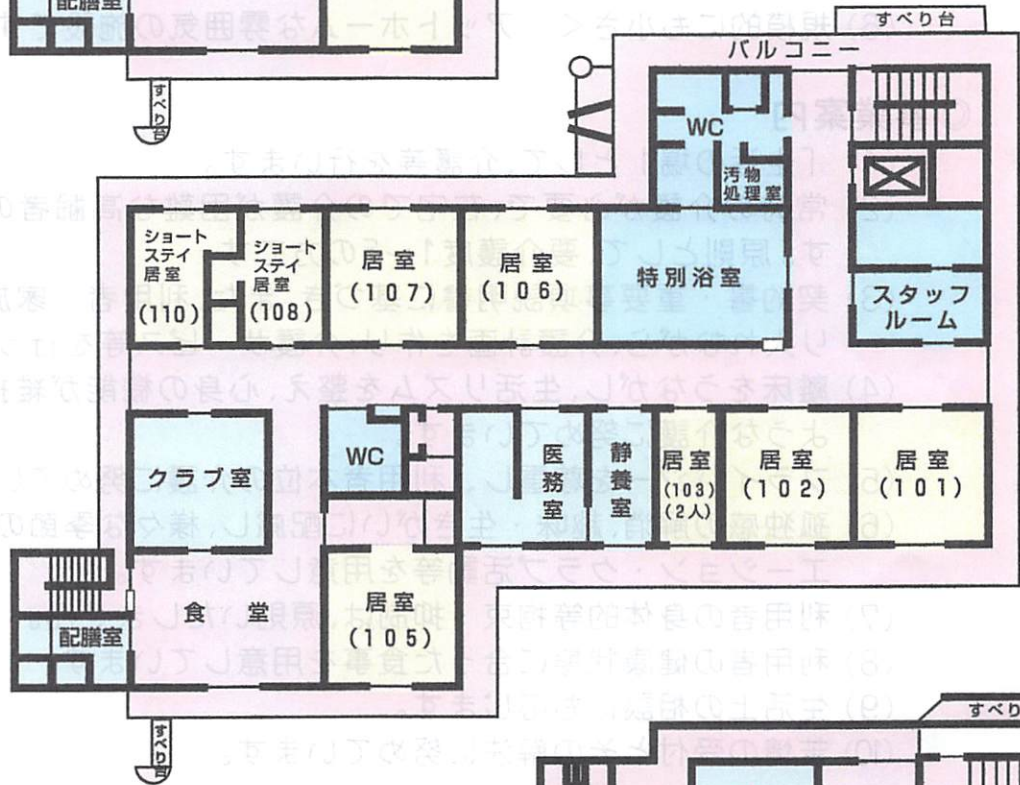

各階平面図

2F

1F

B1F

B2F

洗濯室・作業室・控室
更衣室・保守要員室・機械室

介護福祉施設（特別養護老人ホーム）

◎施設案内

- (1) 山の手の住宅街に位置するこの施設は、バス停（東急バス停自然園下）のすぐ近くにあり、隣に、なべころ坂緑地公園と中目黒保育園があり環境に恵まれています。
- (2) ガーデニングした屋上からは、富士山が見え、屋上は「いこいの場」として、活用できます。
- (3) 1・2階には、2人用居室が3室、4人用居室が12室あり、44床です。食堂、医務室、静養室、クラブ室、機能訓練室等があります。
- (4) 浴室は、一般浴室、特別浴室があります。
- (5) 全館に、スプリンクラーと消火栓を設置し、消防庁直結の非常通報装置を設けています。
- (6) 規模的にも小さく、アットホームな雰囲気施設の施設です。